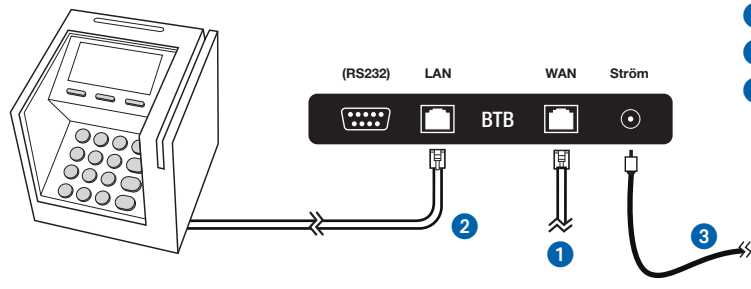

Grundläggande installation

1

- 1 Anslut kabeln från bredbandet (från Router eller Modem) till BTB:s bredbandsport (WAN).
- 2 Anslut BTB:s LAN-port till betalterminalen med den medlevererade kabeln eller annan nätverkskabel.
- 3 Anslut det medlevererade nätaggregatet, först till BTB och sedan till ett vägguttag.

Efter ett par minuter blinkar den mittersta dioden på BTB:s framsida, medan de yttersta dioderna är släckta. Detta är normalt driftläge. Om annan indikering visas, och BTB inte återgår till normal drift efter några minuter, kontrollera anslutningar och nätverk.

2

Beskrivning över de tre diodernas betydelse

De yttre och den mittersta dioden blinkar omväxlande, alternativt blinkar enbart de yttre.

Betydelse: Tunnel etablerad men kommer inte igenom brandväggen. Åtgärd:

Den mittersta dioden blinkar (långsammare)

Betydelse: Tunnel etablerad och fungerar.

En tänd diod "rullar" från vänster till höger

Betydelse: IP-adress ej erhållen via DHCP på extern länk.

Problem hos kund eller operatör. Åtgärd: